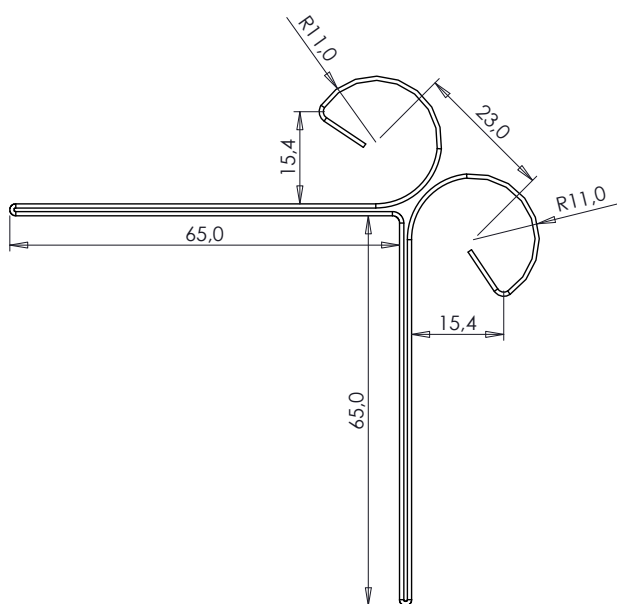

TECHNISCHE FICHE

AFWERKPROFIEL BUITENHOEK DUBBELE KRAAL

art nr	materiaal	dikte	lengte	ontvouwing	gewicht
KRAALDP-Z7/2	zink (NEN-EN988)	0.7 mm	2 m	360 mm	3.6 kg
KRAALDP-A7/2	zink patina donkergrijs (NEN-EN988)	0.7 mm	2 m	360 mm	3.6 kg